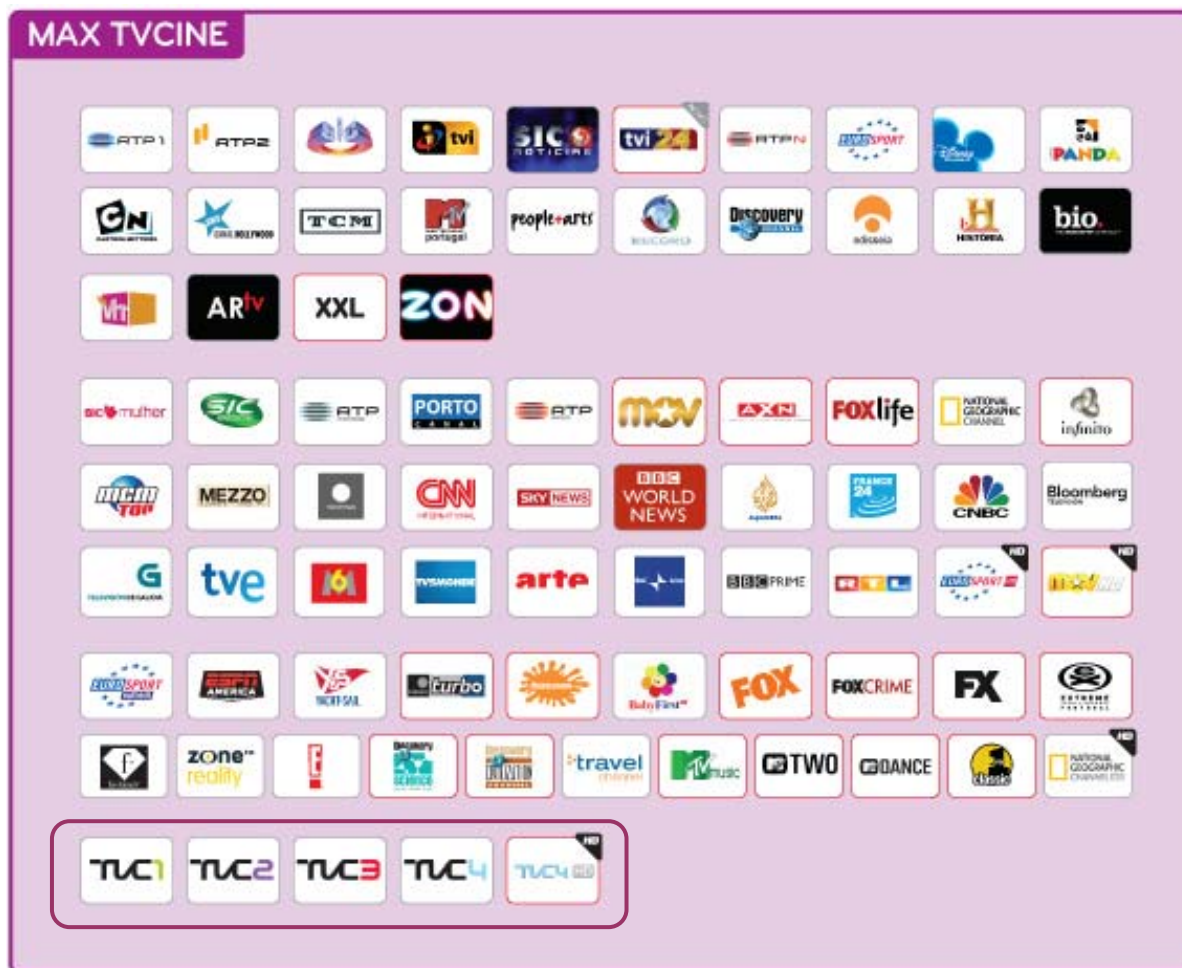

NOVOS PACOTES DE CANAIS NO SATÉLITE

PACOTE MAX TVCINE
75 CANAIS +
CANAIS TVCINE
PVP 28,94€

**COMPOSIÇÃO DO
ANTIGO PACOTE
FUNTASTIC + CANAIS
TVCINE**

- ✓ Um Pacote Base sem comparação no mercado que inclui os 4 Canais TVCine + TVCine 4 HD (exclusivo ZON TVCabo disponível para Clientes com ZON BOX).
- ✓ Possibilidade de adesão a qualquer Canal Premium.
- ✓ Acesso a mais 10 Canais gratuitos e livres de subscrição.

Antes: Funtastic + Canais TVCine = 28,94€ + 15,42€ / Agora: Max TVCine = 28,94€